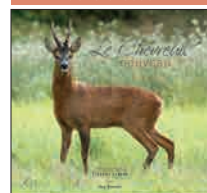

192 pages, plus de 200 photos couleurs
Format 28,5 x 27 cm

Je vous prie de trouver ci-joint un chèque global de .....€ à l'ordre de *Stéphan Levoye*

Pour expédition à l'étranger, nous consulter pour l'affranchissement !

Renseignements : levoye.stephan@wanadoo.fr - Tél. : 06 11 88 95 61 - www.stephanlevoye.com